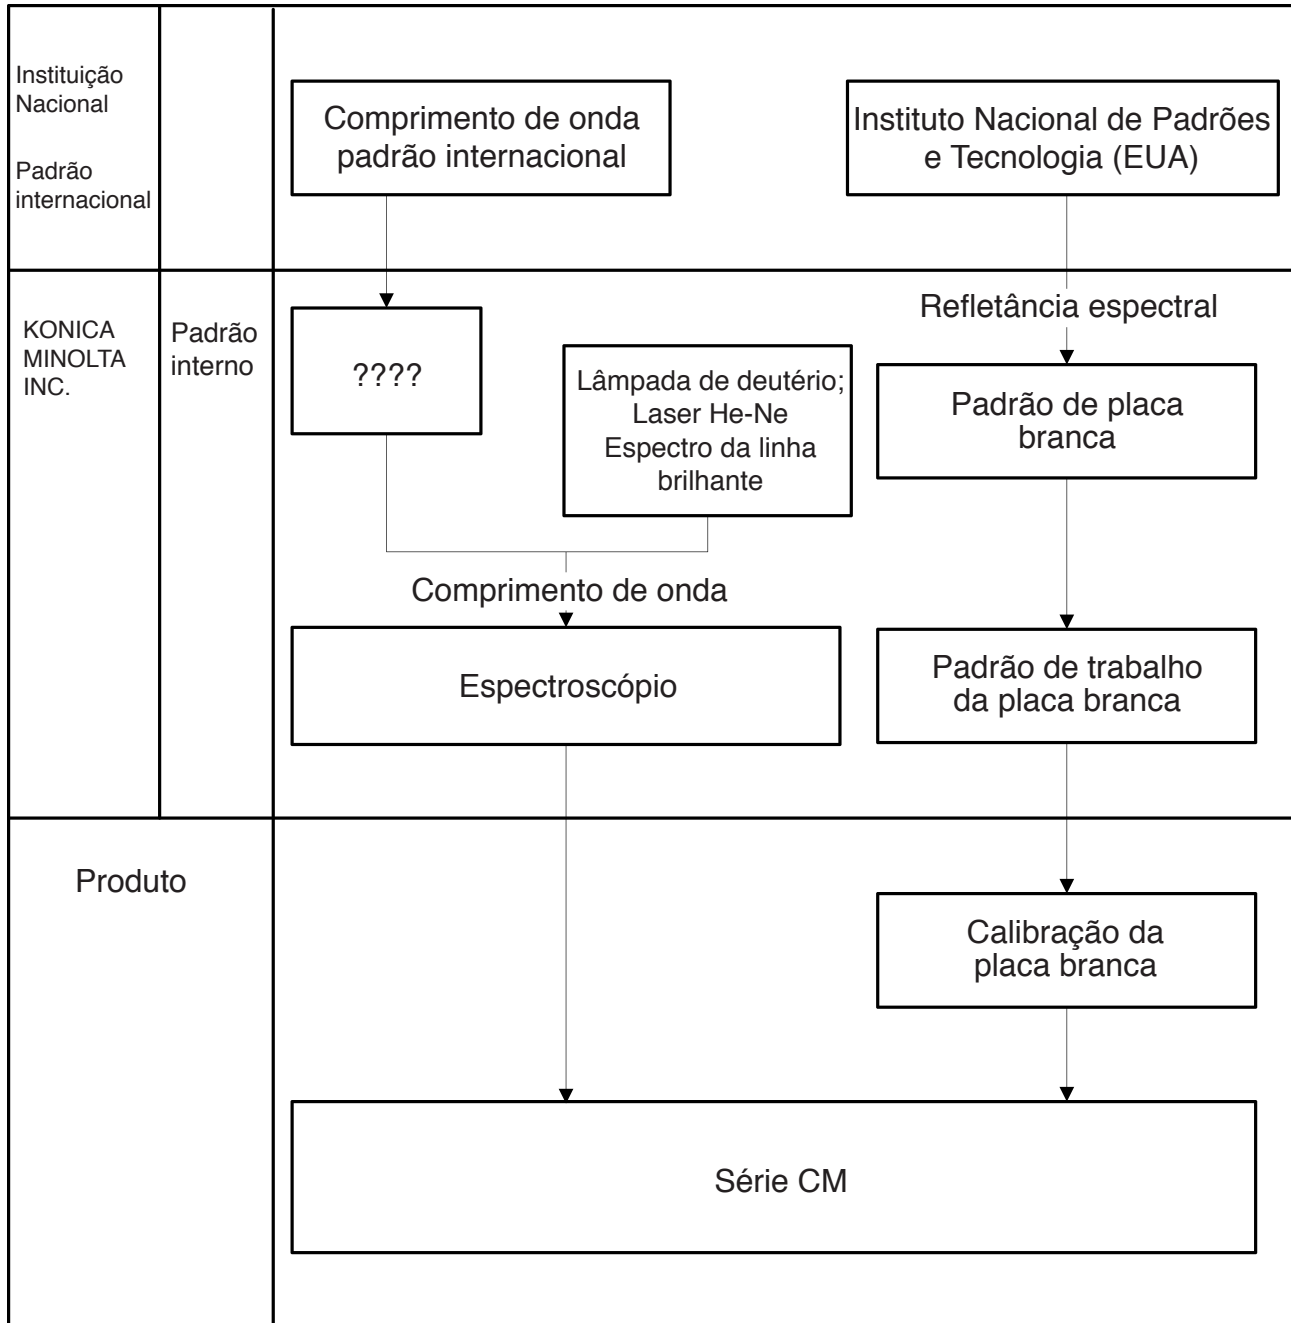

# Espectrofotômetro da série CM (Amostra)

KONICA MINOLTA, INC.  
 Unidade de Negócios Sensing  
 Divisão de Garantia de Qualidade

Intervalo entre calibração:

Espectroscópio: 1 ano

Padrão de Placa Branca: 5 anos

Trabalho Padrão de Placa Branca: 1 ano